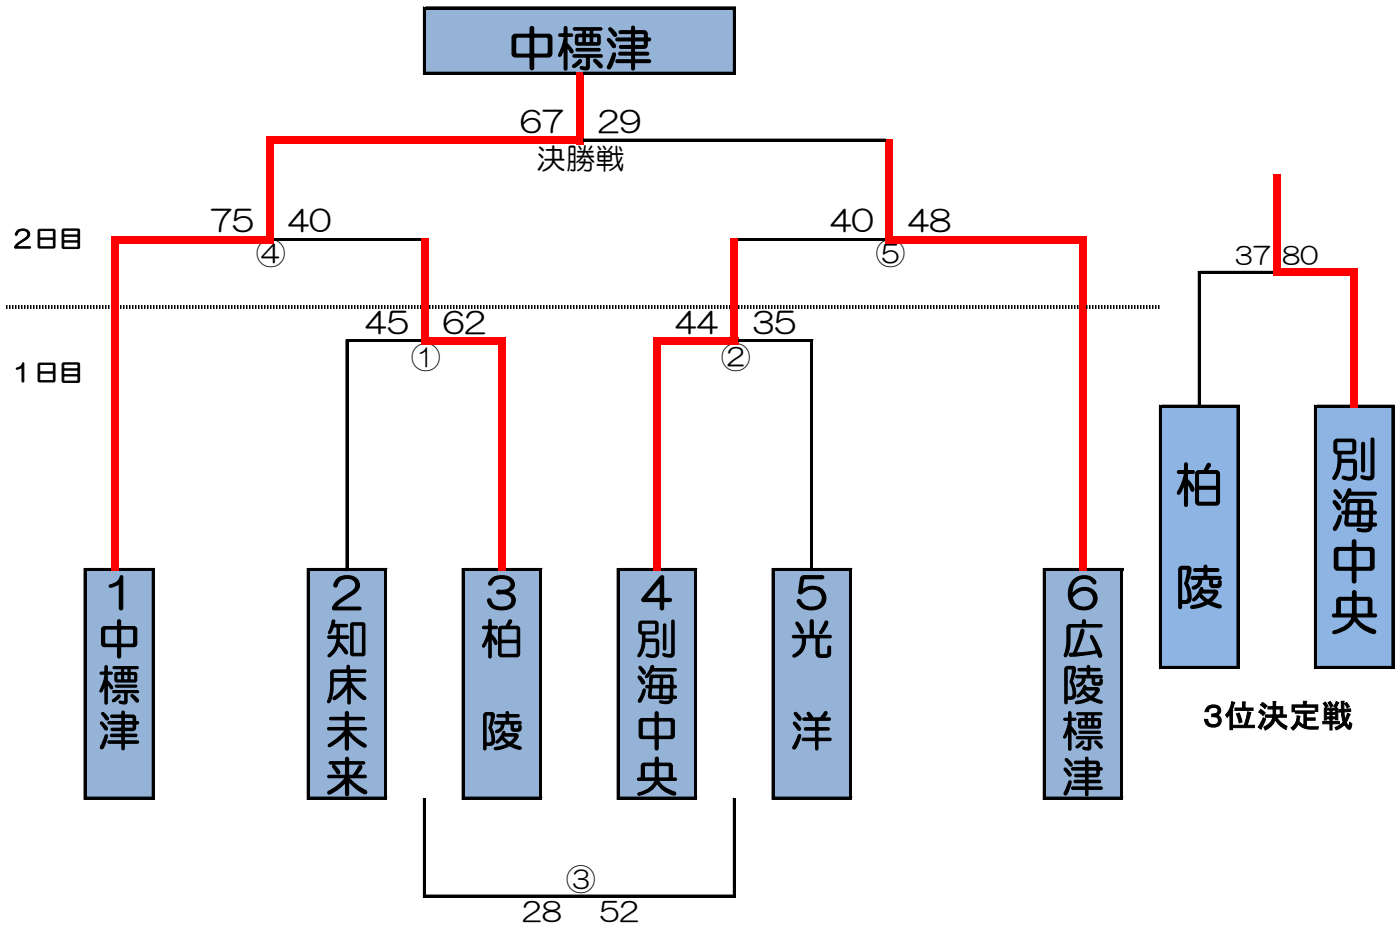

第33回 中標津協会長杯 男子

第33回 中標津協会長杯 女子

	別海中央	広陵	中標津
1 別海中央		●81-17	●38-44
2 広陵	○81-17		○108-29
3 中標津	○38-44	●108-29	